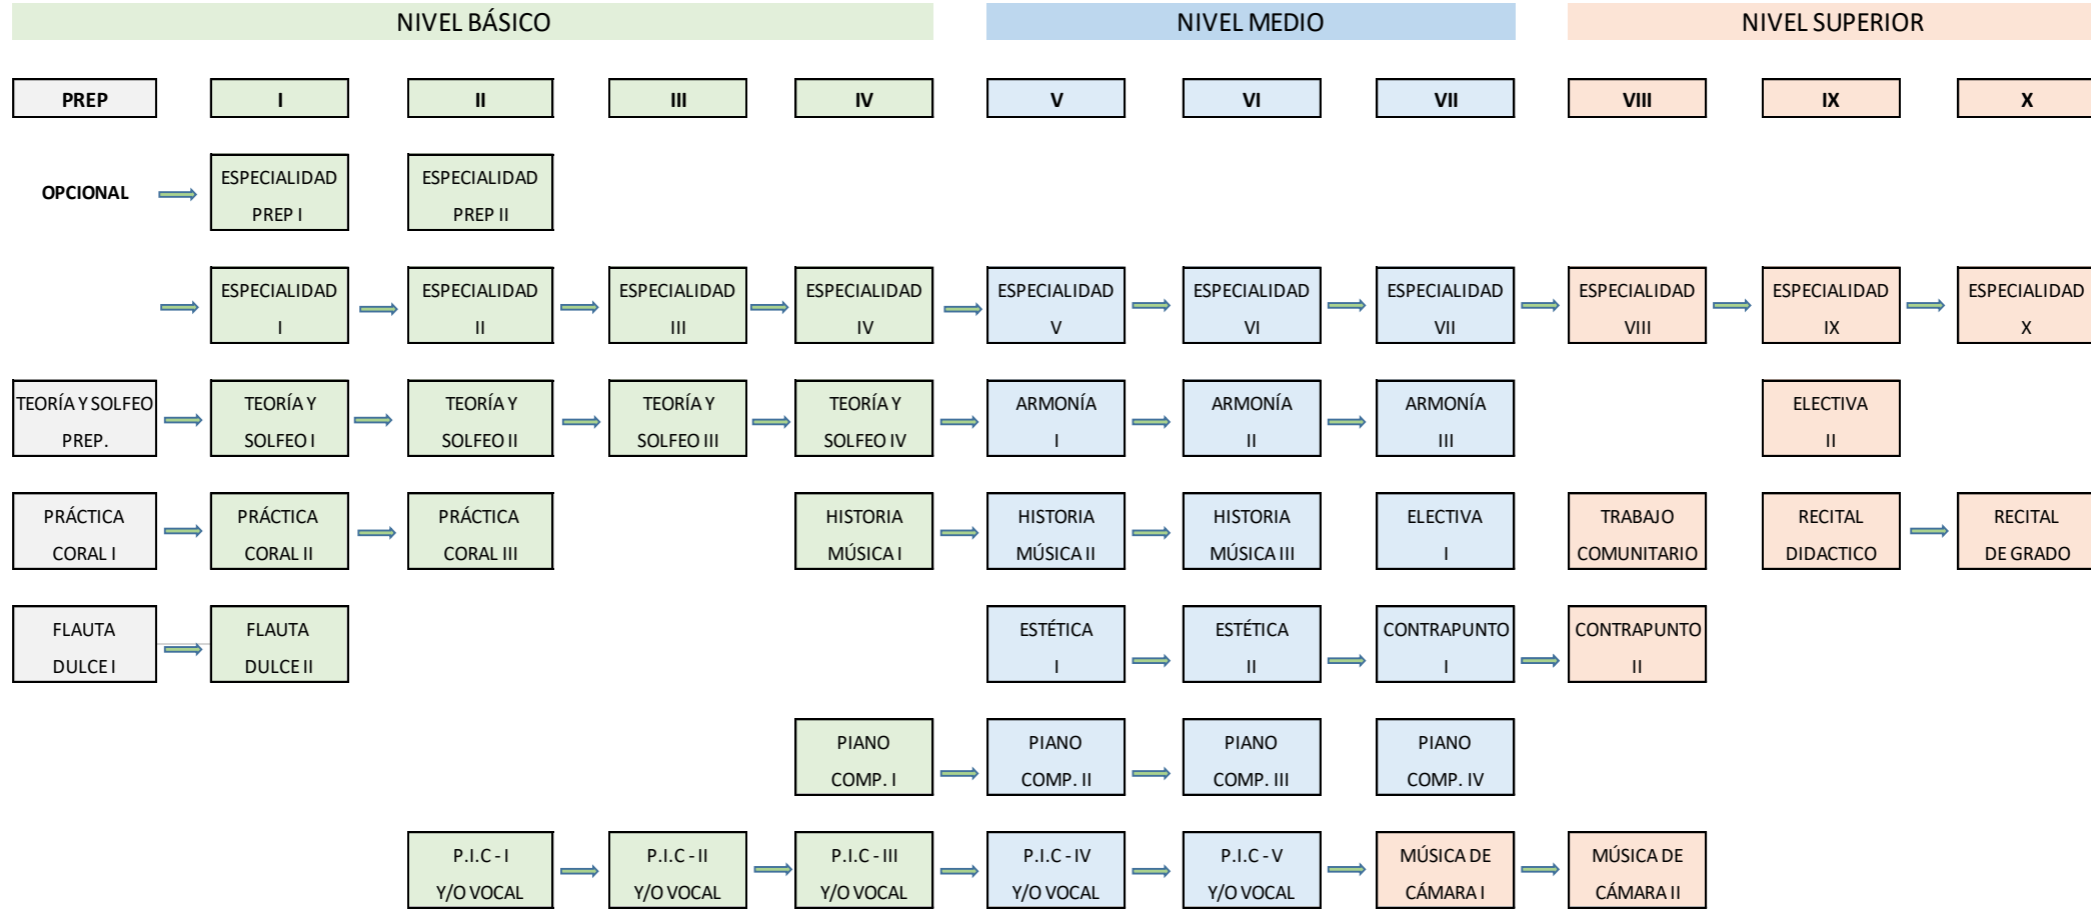

ESCUELA DE MÚSICA "MIGUEL ÁNGEL ESPINEL"
PENSUM ACADÉMICO
ESPECIALIDADES: VIOLÍN - VIOLA - VIOLONCHELO - CONTRABAJO - PIANO

DESCRIPCIÓN: P.I.C: PRÁCTICA INSTRUMENTAL COLECTIVA - PREP: PREPARATORIO - PIANO COMP: PIANO COMPLEMENTARIO
 IMPORTANTE: EL RANGO DE CALIFICACIONES DE LA ESCUELA DE MÚSICA MIGUEL ÁNGEL ESPINEL ES DE UN RANGO: DEL 1 AL 20