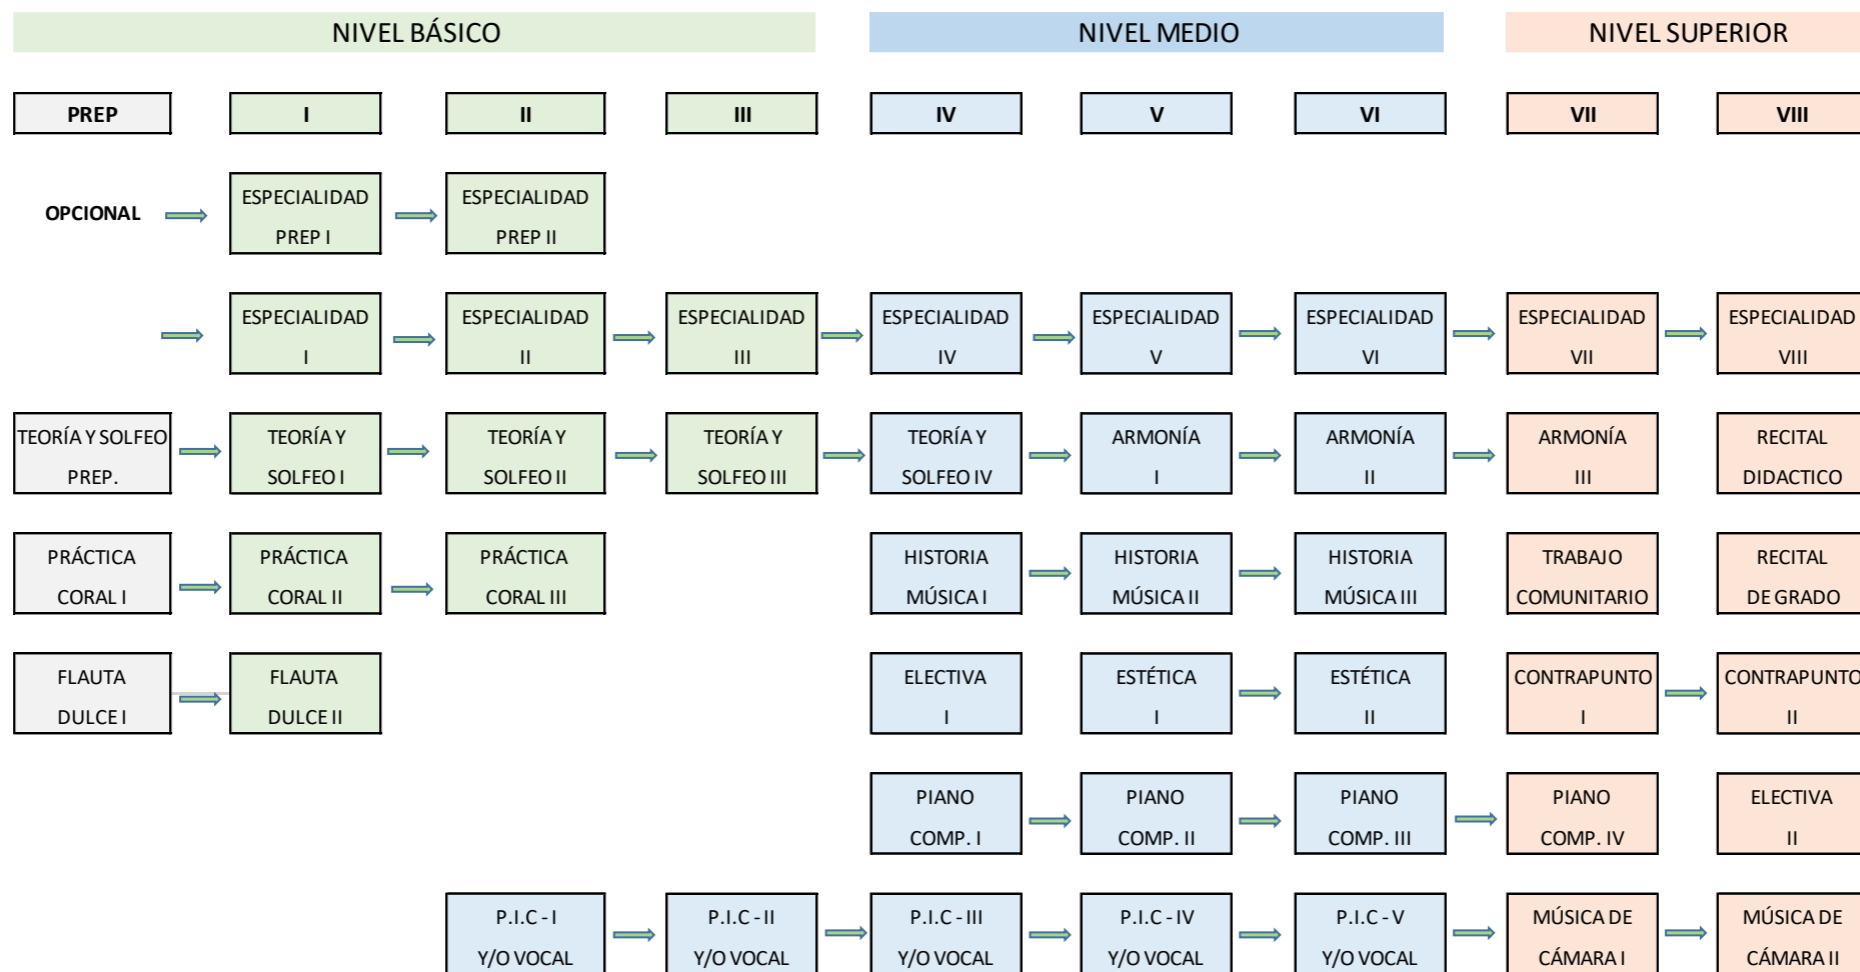

## ESCUELA DE MÚSICA "MIGUEL ÁNGEL ESPINEL"

### PENSUM ACADÉMICO

**ESPECIALIDADES: FLAUTA TRAVERSA - CLARINETE - OBOE - FAGOT - TROMPETA - TROMBÓN - GUITARRA CLÁSICA - PERCUSIÓN - CANTO LÍRICO**

DESCRIPCIÓN: P.I.C: PRÁCTICA INSTRUMENTAL COLECTIVA - PREP: PREPARATORIO - PIANO COMP: PIANO COMPLEMENTARIO  
 IMPORTANTE: EL RANGO DE CALIFICACIONES DE LA ESCUELA DE MÚSICA MIGUEL ÁNGEL ESPINEL ES DE UN RANGO: DEL 1 AL 20